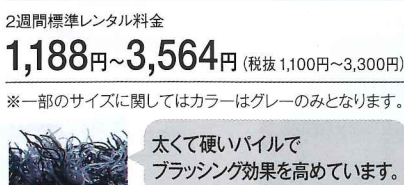

■ オーダーメイドマットの場合  
 ※受注生産のため、商品の納品に約2~3週間かかります。※お客様とのご契約期間を3年以上とさせていただきます。ご契約後、3年未満の途中解約の場合は違約金が発生します。※フリースタイル最大サイズ:幅1.8m×長さ5mまでの9㎡以下のサイズで承ります。

薄型でも、ホコリ・水分を  
 しっかりキャッチ。

- 厚さ約4.7mmの薄型!
- 驚きの吸水力!
- 高いブラッシング効果!

屋内用 屋外用  
**うす型吸塵吸水マット**  
 2週間標準レンタル料金  
**918円~3,456円** (税抜 850円~3,200円)

屋内用 屋外用  
**オーダーメイドマット  
 うす型吸塵吸水タイプ**  
 (フリースタイル)  
 2週間標準レンタル料金  
**1,188円~8,154円** (税抜 1,100円~7,550円)

■ オーダーメイドマットの場合  
 ※受注生産のため、商品の納品に約2~3週間かかります。※お客様とのご契約期間を3年以上とさせていただきます。ご契約後、3年未満の途中解約の場合は違約金が発生します。※最大サイズ:幅1.8m×長さ5mまでの9㎡以下のサイズで承ります。

太くてしっかりしたナイロンパイルが、  
 靴底の土・砂・泥をかき落とす。

屋内用 屋外用  
**エクステリアマット**  
 2週間標準レンタル料金  
**1,188円~3,564円** (税抜 1,100円~3,300円)

屋内用 屋外用  
**オーダーメイドマット  
 エクステリアタイプ**  
 (フリースタイル)  
 2週間標準レンタル料金  
**1,296円~8,262円** (税抜 1,200円~7,650円)