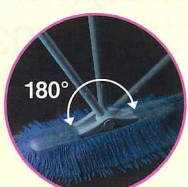

営業中でも  
サッとおそうじ

手軽に時短  
おそうじが  
できる!

捕集面積が広いバイルだから  
軽くすべらせるだけでホコリを  
キャッチ!

フロアモップG

2週間標準レンタル料金 **864円** (税抜800円)

●モップサイズ:約27×53cm ●バイル素材:綿、ナイロン

スタイルクリーナー

4週間標準レンタル料金 **575円** (税抜533円)